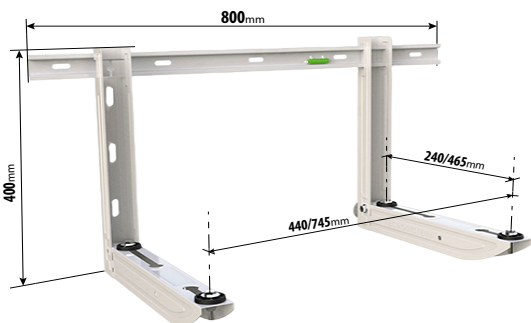

SUPPORT MURAL PRE-MONTE-GALILEO 100Kg

~~39,70 €~~

Pour 1 Pc

17,00 €*

~~39,70 €~~

Pour 5 Pcs

15,50 €*

Réf. : ACL500085