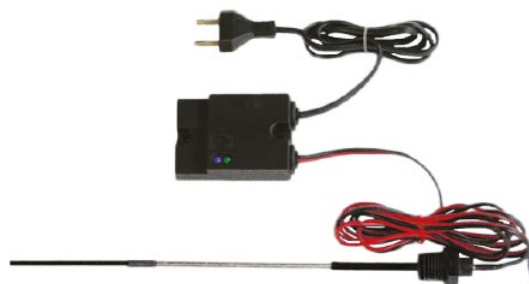

SUPPORT TÉLÉSCOPIQUE POUR
VASE JUSQU'À 40L 3/4"

~~18,70 €~~ Pour 1 Pc
7,50 €*

~~18,70 €~~ Pour 5 Pcs
6,50 €*

Réf. : VEVV50935

SÉPARATEUR DE BOUE
MAGNÉTIQUE AVEC 2 VANNES

Référence	Raccord	PVP	Prix Promo * Pour 1 Pc	Prix Promo * Pour 10 Pcs
BA100430	1"	138,00 €	69,00 €	65,00 €
BA100431	3/4"	118,00 €	59,00 €	55,00 €

POMPE CIRCULATEUR EVOSTA 2
CC DAB 40-70/180 1"

~~247,00 €~~ Pour 1 Pc
110,00 €*

~~247,00 €~~ Pour 5 Pcs
105,00 €*

Réf. : BA185492

RESISTANCE AVEC TEMOIN

Référence	Puissance	PVP	Prix Promo *
B230R3M64	3 kW	360,00 €	179,00 €
B23R45M64	4,5 kW	590,00 €	275,00 €
B230RES25COP64	2,5 kW	79,00 €	39,00 €

ANODE ÉLECTRONIQUE
150-1000L

~~124,50 €~~ Pour 1 Pc
59,00 €*

~~124,50 €~~ Pour 10 Pcs
55,00 €*

Réf. : BACAE1

OPTIMISEZ VOS INSTALLATIONS AVEC LA QUALITÉ NORVÉGIENNE OSO

PROFITEZ DE NOTRE OFFRE SPÉCIALE

BOILER ÉLECTRIQUE INOX
OSO SAGA S