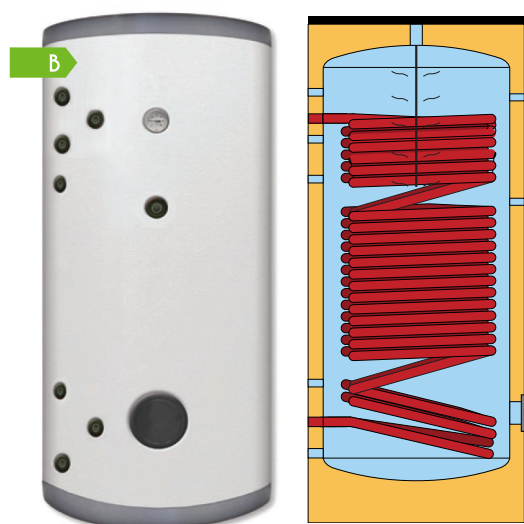

**BOUTEILLE DE MÉLANGE
INOX OSO ACCU A**

Référence	Capacité	PVP	Prix Promo * (Pour 1 Pc)	Prix Promo * (Pour 5 Pcs)
BAOSM060	60 L	489,00 €	209,00 €	199,00 €

**BOUTEILLE DE MÉLANGE
INOX OSO ACCU A**

Référence	Capacité	PVP	Prix Promo * (Pour 1 Pc)	Prix Promo * (Pour 5 Pcs)
BAOSM100	100 L	780,00 €	329,00 €	319,00 €