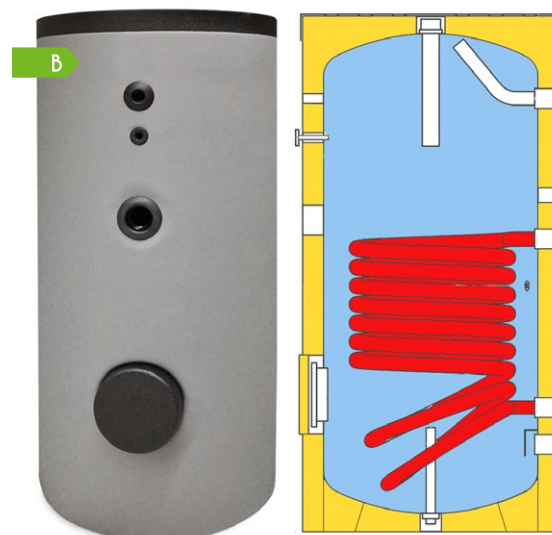

BOILER ECS ÉMAILLÉ LIFE

Référence	Capacité	PVP	Prix Promo *
BALIFE0200T-B	200 L	~~987,80 €~~	449,00 €
BALIFE0300T-B	300 L	~~1 309,60 €~~	629,00 €